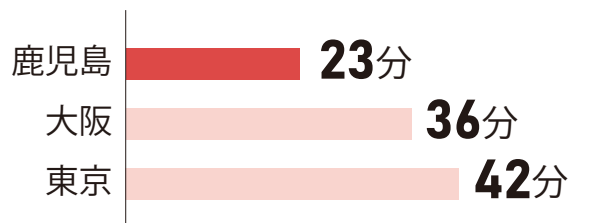

平均通勤・通学時間

※平成28年社会生活基本調査(総務省統計局)