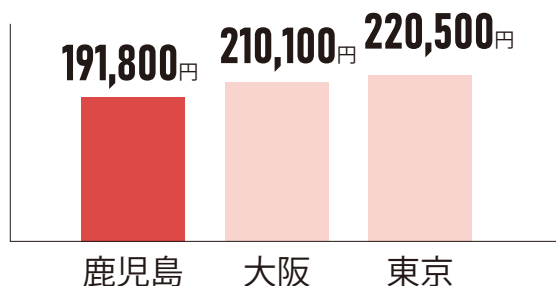

かごしま暮らし

首都圏・関西圏と鹿児島県、 あなたにとって暮らしやすいまちはどこ？

暮らしに関するさまざまなデータで、首都圏暮らし・関西圏暮らし・鹿児島暮らしを比較してみました。

※首都圏は東京都、関西圏は大阪府のデータで比較しています。

平均初任給(大卒の場合)

※令和元年賃金構造基本統計調査(初任給)(厚生労働省)