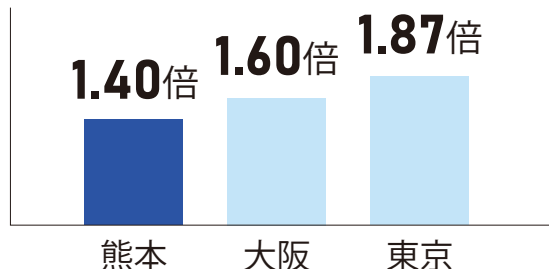

くまもと暮らし

首都圏・関西圏と熊本県、 あなたにとって暮らしやすいまちはどこ？

暮らしに関するさまざまなデータで、首都圏暮らし・関西圏暮らし・熊本暮らしを比較してみました。

※首都圏は東京都、関西圏は大阪府のデータで比較しています。

おかね

平均初任給(大卒の場合)

※令和元年賃金構造基本統計調査(初任給)(厚生労働省)

しごと

平均通勤・通学時間

※平成28年社会生活基本調査(総務省統計局)

住まい

持ち家率

※平成30年住宅・土地統計調査(総務省統計局)

1か月当たりの家賃・間代

※平成30年住宅・土地統計調査(総務省統計局)

有効求人倍率

※一般職業紹介状況(令和2年3月分)(熊本労働局)
※「労働市場月報5月号」(令和2年3月内容)(大阪労働局)
※令和2年3月職業紹介取扱状況(東京労働局)

1住宅当たり延べ面積

※平成30年住宅・土地統計調査(総務省統計局)