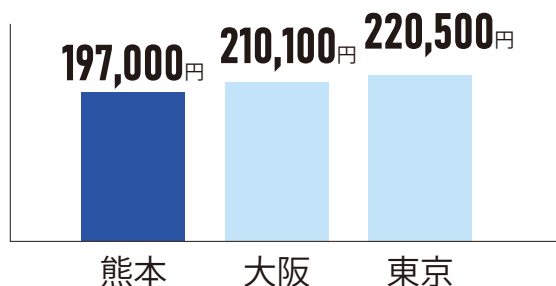

くまもと暮らし

首都圏・関西圏と熊本県、 あなたにとって暮らしやすいまちはどこ？

暮らしに関するさまざまなデータで、首都圏暮らし・関西圏暮らし・熊本暮らしを比較してみました。

※首都圏は東京都、関西圏は大阪府のデータで比較しています。

おかね

平均初任給(大卒の場合)

※令和元年賃金構造基本統計調査(初任給)(厚生労働省)

しごと

平均通勤・通学時間

※平成28年社会生活基本調査(総務省統計局)

住まい

持ち家率

※平成30年住宅・土地統計調査(総務省統計局)

1か月当たりの家賃・間代

※平成30年住宅・土地統計調査(総務省統計局)

有効求人倍率