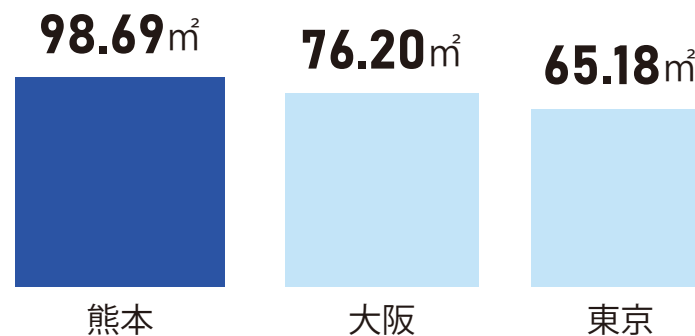

平均通勤・通学時間

※平成28年社会生活基本調査(総務省統計局)

住まい

持ち家率

※平成30年住宅・土地統計調査(総務省統計局)

1か月当たりの家賃・間代

※平成30年住宅・土地統計調査(総務省統計局)

有効求人倍率

※一般職業紹介状況(令和2年3月分)(熊本労働局)
※「労働市場月報5月号」(令和2年3月内容)(大阪労働局)
※令和2年3月職業紹介取扱状況(東京労働局)

1住宅当たり延べ面積

※平成30年住宅・土地統計調査(総務省統計局)