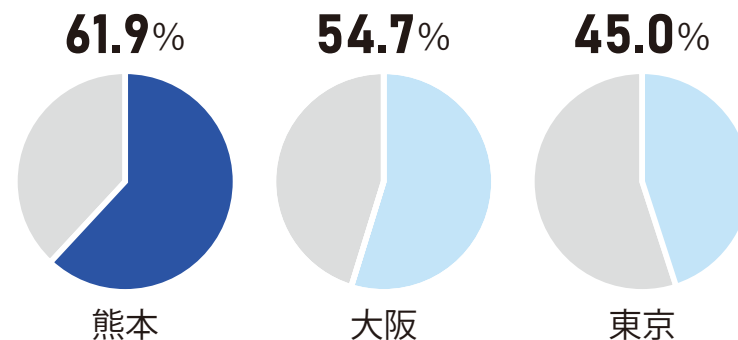

くまもと暮らし

首都圏・関西圏と熊本県、 あなたにとって暮らしやすいまちはどこ？

暮らしに関するさまざまなデータで、首都圏暮らし・関西圏暮らし・熊本暮らしを比較してみました。

※首都圏は東京都、関西圏は大阪府のデータで比較しています。

おかね

平均初任給(大卒の場合)

※令和元年賃金構造基本統計調査(初任給)(厚生労働省)

しごと

平均通勤・通学時間

※平成28年社会生活基本調査(総務省統計局)

住まい

持ち家率

※平成30年住宅・土地統計調査(総務省統計局)

1か月当たりの家賃・間代

※平成30年住宅・土地統計調査(総務省統計局)

有効求人倍率