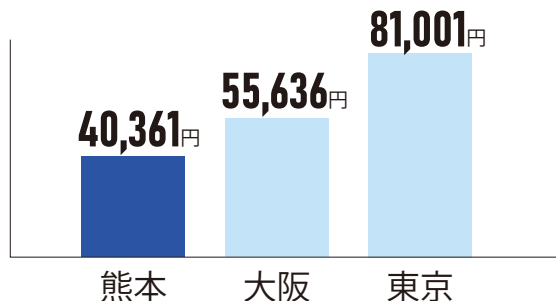

くまもと暮らし

首都圏・関西圏と熊本県、 あなたにとって暮らしやすいまちはどこ？

暮らしに関するさまざまなデータで、首都圏暮らし・関西圏暮らし・熊本暮らしを比較してみました。

※首都圏は東京都、関西圏は大阪府のデータで比較しています。

おかね

平均初任給(大卒の場合)

※令和元年賃金構造基本統計調査(初任給)(厚生労働省)

しごと

平均通勤・通学時間

※平成28年社会生活基本調査(総務省統計局)

住まい

持ち家率

※平成30年住宅・土地統計調査(総務省統計局)

1か月当たりの家賃・間代

※平成30年住宅・土地統計調査(総務省統計局)

有効求人倍率

※一般職業紹介状況(令和2年3月分)(熊本労働局)
※「労働市場月報5月号」(令和2年3月内容)(大阪労働局)
※令和2年3月職業紹介取扱状況(東京労働局)

1住宅当たり延べ面積

※平成30年住宅・土地統計調査(総務省統計局)