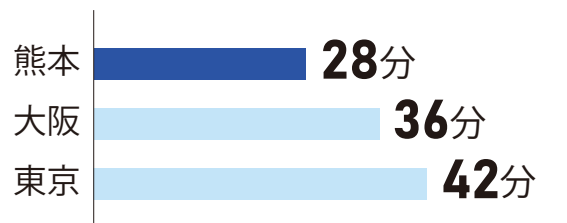

くまもと暮らし

首都圏・関西圏と熊本県、 あなたにとって暮らしやすいまちはどこ？

暮らしに関するさまざまなデータで、首都圏暮らし・関西圏暮らし・熊本暮らしを比較してみました。

※首都圏は東京都、関西圏は大阪府のデータで比較しています。

おかね

平均初任給(大卒の場合)

※令和元年賃金構造基本統計調査(初任給)(厚生労働省)

しごと

平均通勤・通学時間

※平成28年社会生活基本調査(総務省統計局)

住まい

持ち家率

※平成30年住宅・土地統計調査(総務省統計局)

1か月当たりの家賃・間代

※平成30年住宅・土地統計調査(総務省統計局)

有効求人倍率