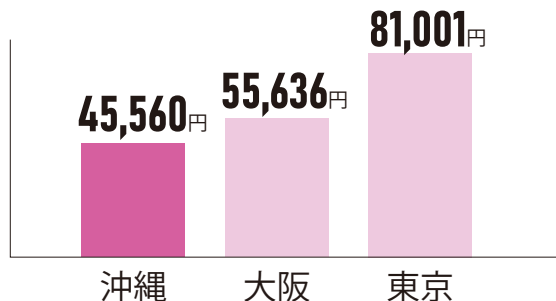

おきなわ暮らし

首都圏・関西圏と沖縄県、 あなたにとって暮らしやすいまちはどこ？

暮らしに関するさまざまなデータで、首都圏暮らし・関西圏暮らし・沖縄暮らしを比較してみました。

※首都圏は東京都、関西圏は大阪府のデータで比較しています。

おかね

平均初任給(大卒の場合)

※令和元年賃金構造基本統計調査(初任給)(厚生労働省)

しごと

平均通勤・通学時間

※平成28年社会生活基本調査(総務省統計局)

住まい

持ち家率

※平成30年住宅・土地統計調査(総務省統計局)

1か月当たりの家賃・間代

※平成30年住宅・土地統計調査(総務省統計局)

有効求人倍率

※令和2年3月の雇用状況(沖縄県労働局)
※「労働市場月報5月号」(令和2年3月内容)(大阪府労働局)
※令和2年3月職業紹介取扱状況(東京労働局)

1住宅当たり延べ面積

※平成30年住宅・土地統計調査(総務省統計局)