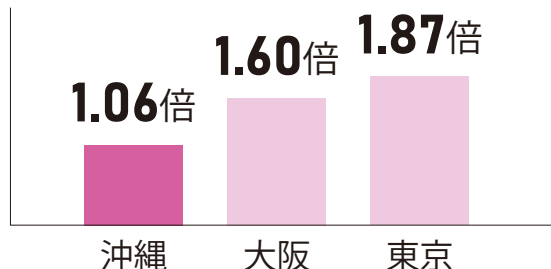

おきなわ暮らし

首都圏・関西圏と沖縄県、 あなたにとって暮らしやすいまちはどこ？

暮らしに関するさまざまなデータで、首都圏暮らし・関西圏暮らし・沖縄暮らしを比較してみました。

※首都圏は東京都、関西圏は大阪府のデータで比較しています。

おかね

平均初任給(大卒の場合)

※令和元年賃金構造基本統計調査(初任給)(厚生労働省)

しごと

平均通勤・通学時間

※平成28年社会生活基本調査(総務省統計局)

住まい

持ち家率

※平成30年住宅・土地統計調査(総務省統計局)

1か月当たりの家賃・間代

※平成30年住宅・土地統計調査(総務省統計局)

有効求人倍率

※令和2年3月の雇用状況(沖縄県労働局)
※「労働市場月報5月号」(令和2年3月内容)(大阪府労働局)
※令和2年3月職業紹介取扱状況(東京労働局)

1住宅当たり延べ面積

※平成30年住宅・土地統計調査(総務省統計局)