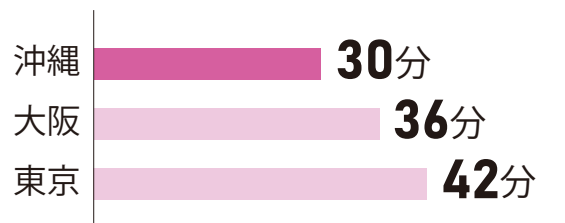

おきなわ暮らし

首都圏・関西圏と沖縄県、 あなたにとって暮らしやすいまちはどこ？

暮らしに関するさまざまなデータで、首都圏暮らし・関西圏暮らし・沖縄暮らしを比較してみました。

※首都圏は東京都、関西圏は大阪府のデータで比較しています。

おかね

平均初任給(大卒の場合)

※令和元年賃金構造基本統計調査(初任給)(厚生労働省)

しごと

平均通勤・通学時間

※平成28年社会生活基本調査(総務省統計局)

住まい

持ち家率

※平成30年住宅・土地統計調査(総務省統計局)

1か月当たりの家賃・間代

※平成30年住宅・土地統計調査(総務省統計局)

有効求人倍率