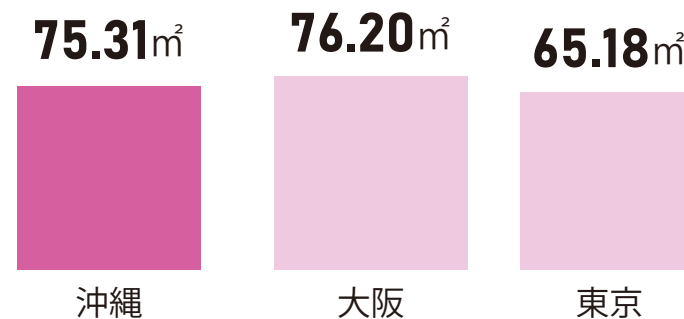

平均通勤・通学時間

※平成28年社会生活基本調査(総務省統計局)

住まい

持ち家率

※平成30年住宅・土地統計調査(総務省統計局)

1か月当たりの家賃・間代

※平成30年住宅・土地統計調査(総務省統計局)

有効求人倍率

※令和2年3月の雇用状況(沖縄県労働局)
※「労働市場月報5月号」(令和2年3月内容)(大阪府労働局)
※令和2年3月職業紹介取扱状況(東京労働局)

1住宅当たり延べ面積

※平成30年住宅・土地統計調査(総務省統計局)