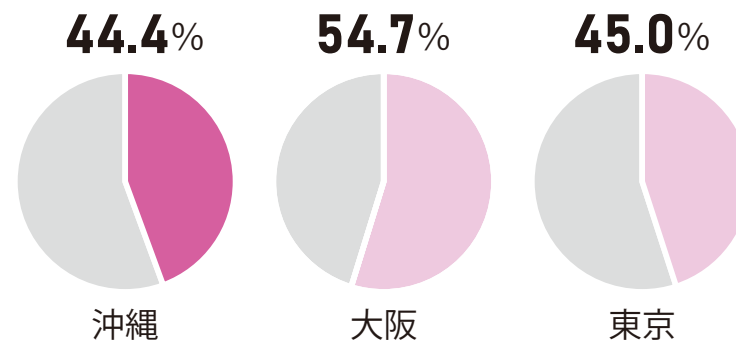

おきなわ暮らし

首都圏・関西圏と沖縄県、 あなたにとって暮らしやすいまちはどこ？

暮らしに関するさまざまなデータで、首都圏暮らし・関西圏暮らし・沖縄暮らしを比較してみました。

※首都圏は東京都、関西圏は大阪府のデータで比較しています。

おかね

平均初任給(大卒の場合)

※令和元年賃金構造基本統計調査(初任給)(厚生労働省)

しごと

平均通勤・通学時間

※平成28年社会生活基本調査(総務省統計局)

住まい

持ち家率

※平成30年住宅・土地統計調査(総務省統計局)

1か月当たりの家賃・間代

※平成30年住宅・土地統計調査(総務省統計局)

有効求人倍率