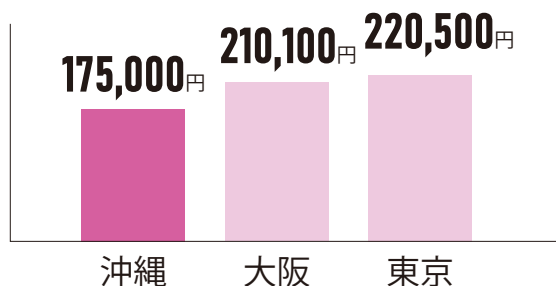

おきなわ暮らし

首都圏・関西圏と沖縄県、 あなたにとって暮らしやすいまちはどこ？

暮らしに関するさまざまなデータで、首都圏暮らし・関西圏暮らし・沖縄暮らしを比較してみました。

※首都圏は東京都、関西圏は大阪府のデータで比較しています。

おかね

平均初任給(大卒の場合)

※令和元年賃金構造基本統計調査(初任給)(厚生労働省)

しごと

平均通勤・通学時間

※平成28年社会生活基本調査(総務省統計局)

住まい

持ち家率

※平成30年住宅・土地統計調査(総務省統計局)

1か月当たりの家賃・間代

※平成30年住宅・土地統計調査(総務省統計局)

有効求人倍率