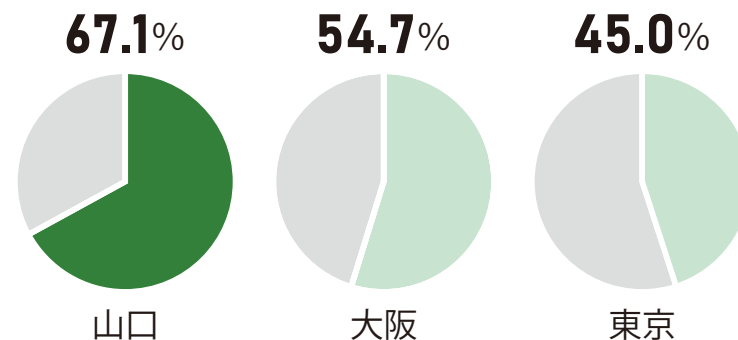

やまぐち暮らし

首都圏・関西圏と山口県、 あなたにとって暮らしやすいまちはどこ？

暮らしに関するさまざまなデータで、首都圏暮らし・関西圏暮らし・山口暮らしを比較してみました。

※首都圏は東京都、関西圏は大阪府のデータで比較しています。

おかね

平均初任給(大卒の場合)

※令和元年賃金構造基本統計調査(初任給)(厚生労働省)

しごと

平均通勤・通学時間

※平成28年社会生活基本調査(総務省統計局)

住まい

持ち家率

※平成30年住宅・土地統計調査(総務省統計局)

1か月当たりの家賃・間代

※平成30年住宅・土地統計調査(総務省統計局)

有効求人倍率