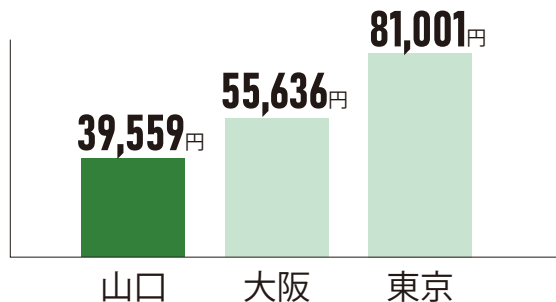

やまぐち暮らし

首都圏・関西圏と山口県、 あなたにとって暮らしやすいまちはどこ？

暮らしに関するさまざまなデータで、首都圏暮らし・関西圏暮らし・山口暮らしを比較してみました。

※首都圏は東京都、関西圏は大阪府のデータで比較しています。

おかね

平均初任給(大卒の場合)

※令和元年賃金構造基本統計調査(初任給)(厚生労働省)

しごと

平均通勤・通学時間

※平成28年社会生活基本調査(総務省統計局)

住まい

持ち家率

※平成30年住宅・土地統計調査(総務省統計局)

1か月当たりの家賃・間代

※平成30年住宅・土地統計調査(総務省統計局)

有効求人倍率

※山口県の雇用情勢の概況(令和2年3月分)(山口労働局)
※「労働市場月報5月号」(令和2年3月内容)(大阪労働局)
※令和2年3月職業紹介取扱状況(東京労働局)

1住宅当たり延べ面積

※平成30年住宅・土地統計調査(総務省統計局)