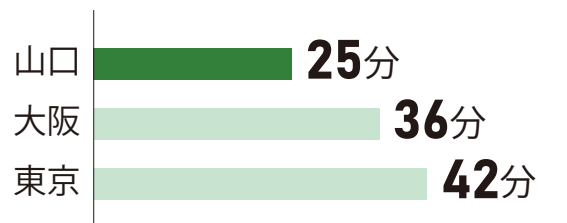

やまぐち暮らし

首都圏・関西圏と山口県、 あなたにとって暮らしやすいまちはどこ？

暮らしに関するさまざまなデータで、首都圏暮らし・関西圏暮らし・山口暮らしを比較してみました。

※首都圏は東京都、関西圏は大阪府のデータで比較しています。

おかね

平均初任給(大卒の場合)

※令和元年賃金構造基本統計調査(初任給)(厚生労働省)

しごと

平均通勤・通学時間

※平成28年社会生活基本調査(総務省統計局)

住まい

持ち家率

※平成30年住宅・土地統計調査(総務省統計局)

1か月当たりの家賃・間代

※平成30年住宅・土地統計調査(総務省統計局)

有効求人倍率