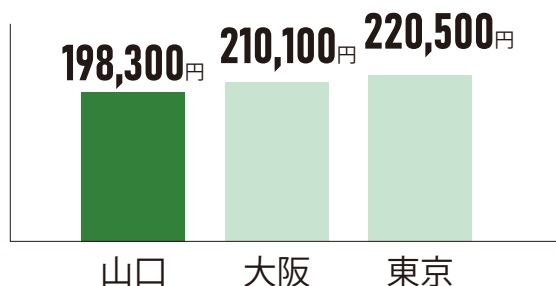

やまぐち暮らし

首都圏・関西圏と山口県、 あなたにとって暮らしやすいまちはどこ？

暮らしに関するさまざまなデータで、首都圏暮らし・関西圏暮らし・山口暮らしを比較してみました。

※首都圏は東京都、関西圏は大阪府のデータで比較しています。

おかね

平均初任給(大卒の場合)

※令和元年賃金構造基本統計調査(初任給)(厚生労働省)

しごと

平均通勤・通学時間

※平成28年社会生活基本調査(総務省統計局)

住まい

持ち家率

※平成30年住宅・土地統計調査(総務省統計局)

1か月当たりの家賃・間代

※平成30年住宅・土地統計調査(総務省統計局)

有効求人倍率