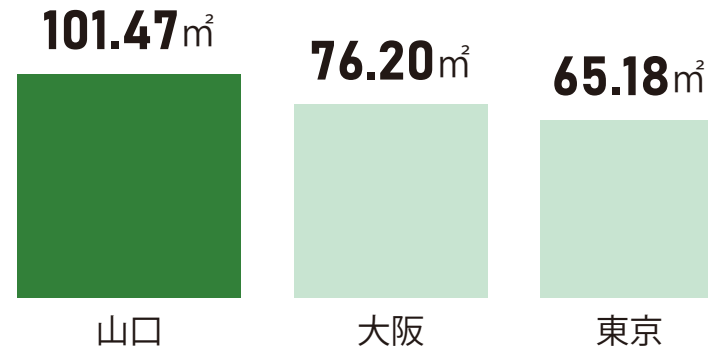

平均通勤・通学時間

※平成28年社会生活基本調査(総務省統計局)

住まい

持ち家率

※平成30年住宅・土地統計調査(総務省統計局)

1か月当たりの家賃・間代

※平成30年住宅・土地統計調査(総務省統計局)

有効求人倍率

※山口県の雇用情勢の概況(令和2年3月分)(山口労働局)
※「労働市場月報5月号」(令和2年3月内容)(大阪労働局)
※令和2年3月職業紹介取扱状況(東京労働局)

1住宅当たり延べ面積

※平成30年住宅・土地統計調査(総務省統計局)