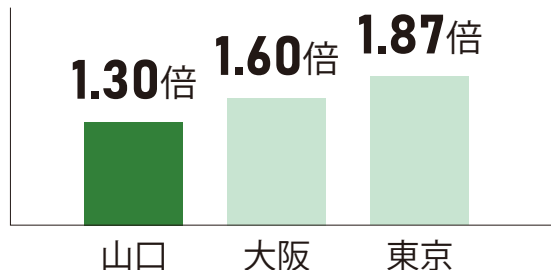

やまぐち暮らし

首都圏・関西圏と山口県、 あなたにとって暮らしやすいまちはどこ？

暮らしに関するさまざまなデータで、首都圏暮らし・関西圏暮らし・山口暮らしを比較してみました。

※首都圏は東京都、関西圏は大阪府のデータで比較しています。

おかね

平均初任給(大卒の場合)

※令和元年賃金構造基本統計調査(初任給)(厚生労働省)

しごと

平均通勤・通学時間

※平成28年社会生活基本調査(総務省統計局)

住まい

持ち家率

※平成30年住宅・土地統計調査(総務省統計局)

1か月当たりの家賃・間代

※平成30年住宅・土地統計調査(総務省統計局)

有効求人倍率

※山口県の雇用情勢の概況(令和2年3月分)(山口労働局)
※「労働市場月報5月号」(令和2年3月内容)(大阪労働局)
※令和2年3月職業紹介取扱状況(東京労働局)

1住宅当たり延べ面積

※平成30年住宅・土地統計調査(総務省統計局)