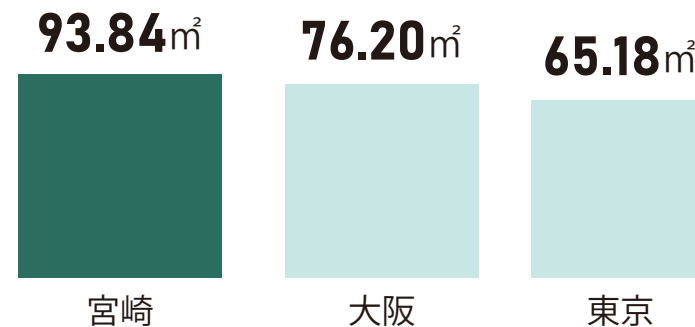

平均通勤・通学時間

※平成28年社会生活基本調査(総務省統計局)

住まい

持ち家率

※平成30年住宅・土地統計調査(総務省統計局)

1か月当たりの家賃・間代

※平成30年住宅・土地統計調査(総務省統計局)

有効求人倍率

※一般職業紹介状況(令和2年3月分)(宮崎労働局)
※「労働市場月報5月号」(令和2年3月内容)(大阪労働局)
※令和2年3月職業紹介取扱状況(東京労働局)

1住宅当たり延べ面積

※平成30年住宅・土地統計調査(総務省統計局)