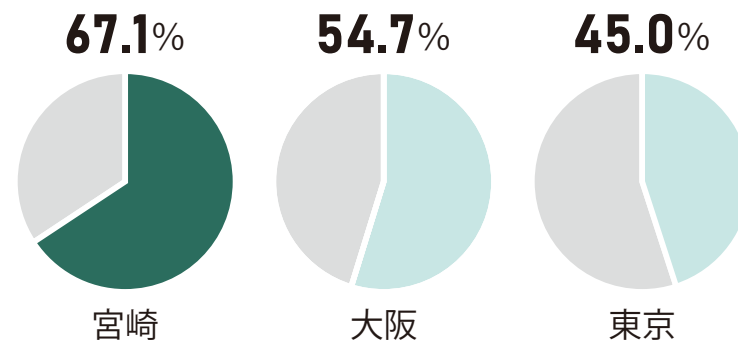

みやざき暮らし

首都圏・関西圏と宮崎県、 あなたにとって暮らしやすいまちはどこ？

暮らしに関するさまざまなデータで、首都圏暮らし・関西圏暮らし・宮崎暮らしを比較してみました。

※首都圏は東京都、関西圏は大阪府のデータで比較しています。

おかね

平均初任給(大卒の場合)

※令和元年賃金構造基本統計調査(初任給)(厚生労働省)

しごと

平均通勤・通学時間

※平成28年社会生活基本調査(総務省統計局)

住まい

持ち家率

※平成30年住宅・土地統計調査(総務省統計局)

1か月当たりの家賃・間代

※平成30年住宅・土地統計調査(総務省統計局)

有効求人倍率