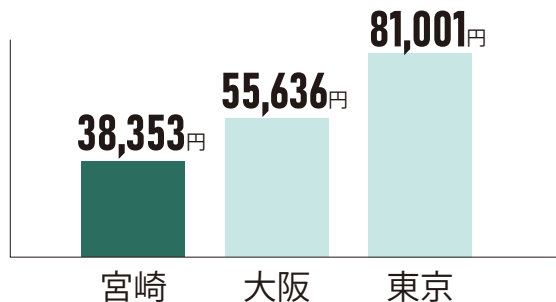

みやざき暮らし

首都圏・関西圏と宮崎県、 あなたにとって暮らしやすいまちはどこ？

暮らしに関するさまざまなデータで、首都圏暮らし・関西圏暮らし・宮崎暮らしを比較してみました。

※首都圏は東京都、関西圏は大阪府のデータで比較しています。

おかね

平均初任給(大卒の場合)

※令和元年賃金構造基本統計調査(初任給)(厚生労働省)

しごと

平均通勤・通学時間

※平成28年社会生活基本調査(総務省統計局)

住まい

持ち家率

※平成30年住宅・土地統計調査(総務省統計局)

1か月当たりの家賃・間代

※平成30年住宅・土地統計調査(総務省統計局)

有効求人倍率

※一般職業紹介状況(令和2年3月分)(宮崎労働局)
※「労働市場月報5月号」(令和2年3月内容)(大阪労働局)
※令和2年3月職業紹介取扱状況(東京労働局)

1住宅当たり延べ面積

※平成30年住宅・土地統計調査(総務省統計局)