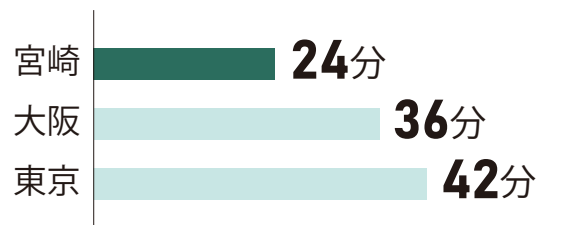

みやざき暮らし

首都圏・関西圏と宮崎県、 あなたにとって暮らしやすいまちはどこ？

暮らしに関するさまざまなデータで、首都圏暮らし・関西圏暮らし・宮崎暮らしを比較してみました。

※首都圏は東京都、関西圏は大阪府のデータで比較しています。

おかね

平均初任給(大卒の場合)

※令和元年賃金構造基本統計調査(初任給)(厚生労働省)

しごと

平均通勤・通学時間

※平成28年社会生活基本調査(総務省統計局)

住まい

持ち家率

※平成30年住宅・土地統計調査(総務省統計局)

1か月当たりの家賃・間代

※平成30年住宅・土地統計調査(総務省統計局)

有効求人倍率