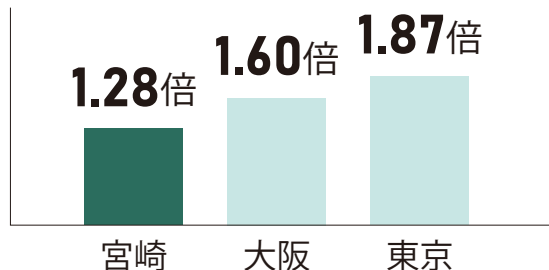

みやざき暮らし

首都圏・関西圏と宮崎県、 あなたにとって暮らしやすいまちはどこ？

暮らしに関するさまざまなデータで、首都圏暮らし・関西圏暮らし・宮崎暮らしを比較してみました。

※首都圏は東京都、関西圏は大阪府のデータで比較しています。

おかね

平均初任給(大卒の場合)

※令和元年賃金構造基本統計調査(初任給)(厚生労働省)

しごと

平均通勤・通学時間

※平成28年社会生活基本調査(総務省統計局)

住まい

持ち家率

※平成30年住宅・土地統計調査(総務省統計局)

1か月当たりの家賃・間代

※平成30年住宅・土地統計調査(総務省統計局)

有効求人倍率

※一般職業紹介状況(令和2年3月分)(宮崎労働局)
※「労働市場月報5月号」(令和2年3月内容)(大阪労働局)
※令和2年3月職業紹介取扱状況(東京労働局)

1住宅当たり延べ面積

※平成30年住宅・土地統計調査(総務省統計局)