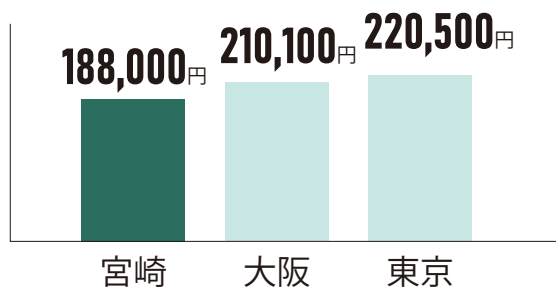

みやざき暮らし

首都圏・関西圏と宮崎県、 あなたにとって暮らしやすいまちはどこ？

暮らしに関するさまざまなデータで、首都圏暮らし・関西圏暮らし・宮崎暮らしを比較してみました。

※首都圏は東京都、関西圏は大阪府のデータで比較しています。

おかね

平均初任給(大卒の場合)

※令和元年賃金構造基本統計調査(初任給)(厚生労働省)

しごと

平均通勤・通学時間

※平成28年社会生活基本調査(総務省統計局)

住まい

持ち家率

※平成30年住宅・土地統計調査(総務省統計局)

1か月当たりの家賃・間代

※平成30年住宅・土地統計調査(総務省統計局)

有効求人倍率